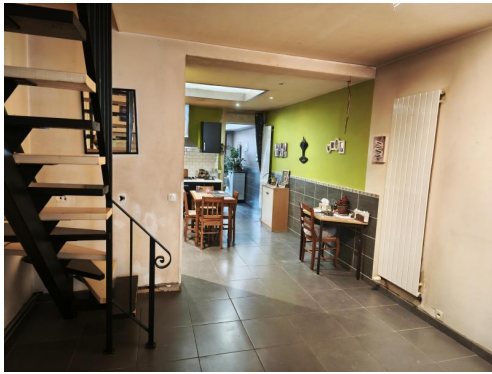

Vente Maison WATTRELOS

120000 € Honoraires inclus charge Acquéreur 5.26%
TTC (114000 € hors honoraires)

Réf.: 11792

CONST 1930 3 CHS JARDIN

WATTRELOS 120000 E DONT 6000 E DE FRAIS D'AGENCE A LA CHARGE DES ACQUEREURS
SECTEUR SAPIN VERT CONST 1930 AVEC 3 CHS +
UNE PIECE POUR UN BUREAU AINSI QU'UNE SDB
EQUIPEE AVEC BAIGNOIRE A L'ETAGE UN SEJOUR
AGREABLE AVEC UNE CUIS AMENAGEE APPARENTE
UNE PIECE DE DOUCHE UN CELLIER TERRASSE
JARDIN CC GAZ A VISITER : IDEAL JEUNES MENAGES
!