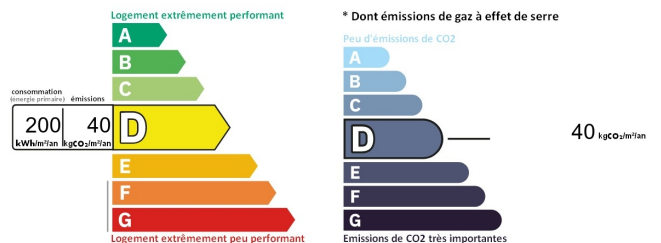

Surface habitable:

95 m²

Montant estimé des dépenses annuelles d'énergie pour un usage standard entre **1770 €** et **2460 €** TTC/an en 2023

Les informations sur les risques auxquels ce bien est exposé sont disponibles sur www.georisques.gouv.fr